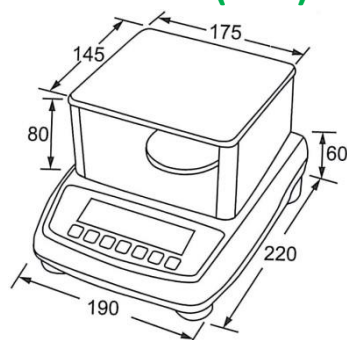

Bilance di precisione serie: **TK**

Bilance di precisione

Bilancia elettronica di precisione versatile con ottime caratteristiche tecniche molto semplice da utilizzare. Affidabile e compatta, fornita in dotazione con vetrinetta antivento in vetro.

Modello	Portata	Sensibilità	Linearità	Riproducibilità	Dim. del piatto
TK150	150 g	0,001 g	± 0,001 g	0,001 g	Ø 80 mm (a)
TK300	300 g	0,005 g	± 0,005 g	0,005 g	Ø 120 mm (b)
TK302	300 g	0,01 g	± 0,01 g	0,01 g	Ø 120 mm (b)
TK600	600 g	0,01 g	± 0,01 g	0,01 g	Ø 120 mm (b)
TK1000	1500 g	0,01 g	± 0,01 g	0,01 g	Ø 120 mm (b)
TK3000	3000 g	0,05 g	± 0,05 g	0,05 g	140x150 mm (c)
TK3001	3000 g	0,1 g	± 0,1 g	0,1 g	140x150 mm (c)
TK6000	6000 g	0,1 g	± 0,1 g	0,1 g	140x150 mm (c)

Caratteristiche tecniche:

- Display LCD con retroilluminazione.
- Bilancia di precisione a cella di carico.
- Unità di peso selezionabili: g, ct, oz, lb, dwt, GN, tl(hong), tl(Sgp), tl (ROC).
- Pesata in percentuale.
- Calibrazione esterna.
- Tara automatica sull'intera portata.
- Funzione contapezzi.
- Interfaccia RS232/USB.
- Vetrinetta anti-vento (escluso **TK3000-TK3001-TK6000**)
- Indicatore grafico del peso
- Predisposizione alla pesata inferiore. (gancio non in dotazione)
- Alimentatore di Serie AC 12V/500mA.
- Batteria interna ricaricabile 6V 1.2AH.
- Temperatura di esercizio 0 - 40 °C.
- Bolla d'aria e piedini di livellamento regolabili.
- Peso Netto 3 kg.

Dimensioni (mm):

Piatto (mm):

Accessori:

A2-0800	Alimentatore 12V/500mA (attacco diritto) <i>(di ricambio)</i>
A1-0040	Batteria per bilance 6V 1.2AH <i>(di ricambio)</i>
A2-0805	Cavo Usb per collegamento al PC
A2-0806	Copertura di protezione in plastica
A2-0810	Display remoto per serie TK