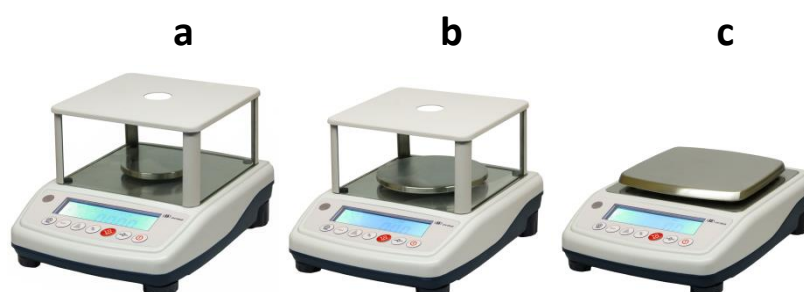

Piatto (mm):

Accessori:

A2-0800	Alimentatore 12V/500mA (attacco diritto) <i>(di ricambio)</i>
A1-0040	Batteria per bilance 6V 1.2AH <i>(di ricambio)</i>
A2-0805	Cavo Usb per collegamento al PC
A2-0806	Copertura di protezione in plastica
A2-0810	Display remoto per serie TK