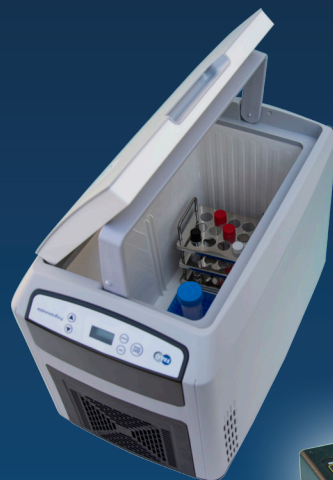

MINI INCUBATORI SERIE ICT-P MINI INCUBATORS ICT-P SERIES

Il nuovo incubatore è uno strumento portatile che soddisfa il bisogno di tempestività e immediatezza per le rilevazioni da campo, consentendo anche l'applicazione da banco ad un costo nettamente conveniente.

**2 ANNI
DI GARANZIA**

**2 YEARS OF
WARRANTY**

The new incubator is a portable instrument that satisfies the need for timeliness and immediacy for field surveys, while also allowing the bench application at a much cheaper cost.

Dati tecnici / Technical data		ICT-P
Capacità / Capacity	lt	18
Temperatura / Temperature	°C	10 to 65
Precisione / Precision	37°C	±0,2°C
Risoluzione / Setting accuracy	°C	0,1
Uniformità / Uniformity	°C	0,1
Stabilità / Stability	°C	± 0,2
Timer	h	10000
Risoluzione timer / Rimer Resolution	s	1
Impostazione di riscaldamento e raffreddamento Selection on heating and cooling		automatically detected
Dim. interne LxPxH / Internal Dimension LxWxH	cm	27,5x18,5x33,5
Dim. esterne LxPxH / External Dimension LxWxH	cm	29,5x35x46,5
Peso / Weight	kg	6
Potenza / Power	W	60
Alimentazione tradizionale Bench power supply	V Hz	100 to 240 50-60
Alimentazione portatile Portable power supply	V	12
Codice / item		720.2070.00