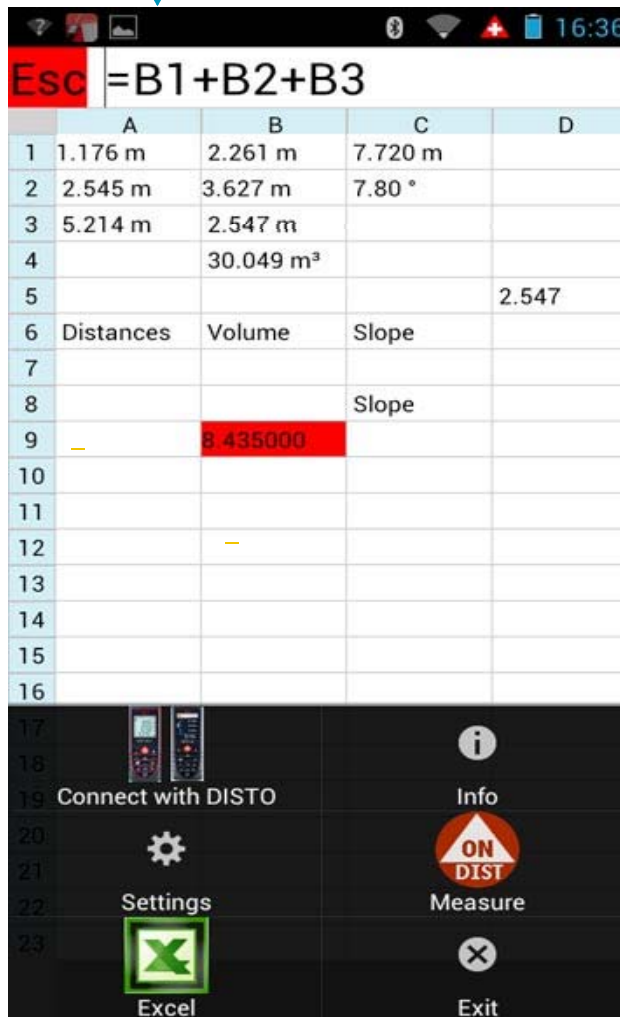

DISTO™ Transfer con Android – Misura,Elabora e Invia !

Esporta i dati nel file Excel e invia il preventivo via mail direttamente all'ufficio o al cliente