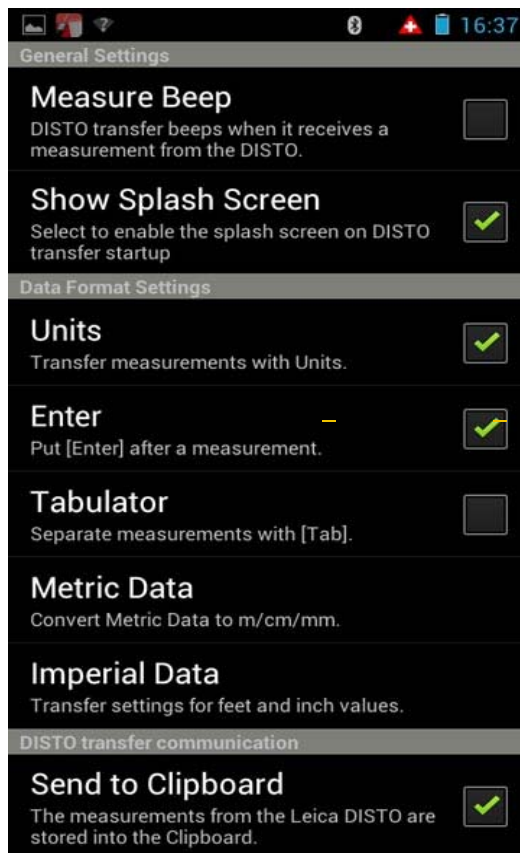

Leica Disto D8

Leica Disto D3aBT

DISTO™ sketch : Nuova App per Android

@ Un esempio di connessione

App per Android
Google Play

DISTO™ sketch con Android – Misura, Fotografa e Documenta !

Esporta i dati nel FotoAlbum o
invia il pdf e il file Excel via mail
direttamente all'ufficio o al cliente

Disegna sulla
griglia e
aggiungi la
misura
corrisponden
te ,
trascinando il
valore

Usa lo Smartphone
come un blocco note e
crea tanti fogli quanti ne
desideri

Aggiungi le
misure
direttamente
sulla foto che
hai acquisito
in cantiere

DISTO™ Transfer con Android – Misura,Elabora e Invia !

Esporta i dati nel file Excel e invia il preventivo via mail direttamente all'ufficio o al cliente

Il mondo delle APPS

 Bluetooth 2.1 SPP Profile	 Windows	 Mac OS Mac [™] OS	 Android	 Apple iOS
<p>Leica DISTO[™] D3a BT & D8</p> 	<p>DISTO[™] transfer PC</p>	<p>Non ancora pianificata</p>	<p>DISTO[™] transfer Android</p> <p>Leica DISTO[™] sketch</p>	<p>No SPP</p>
<p>Leica DISTO[™] D510</p>  <p>Bluetooth[®] SMART</p>	<p>DISTO[™] transfer PC → Aggiornamento in progresso</p>	<p>Non ancora pianificata</p>	<p>Android non supporta ancora Bluetooth[®] smart</p>	<p>Leica DISTO[™] sketch</p>

Leica DISTO™ sketch : Nuova App per Android e Apple

Leica DISTO™ sketch
App per iPhone e iPad
Apple Store

Leica DISTO™ sketch con Apple – Misura, Fotografa e Documenta !

Esporta i dati nel FotoAlbum o
invia il pdf e il file Excel via mail
direttamente all'ufficio o al cliente