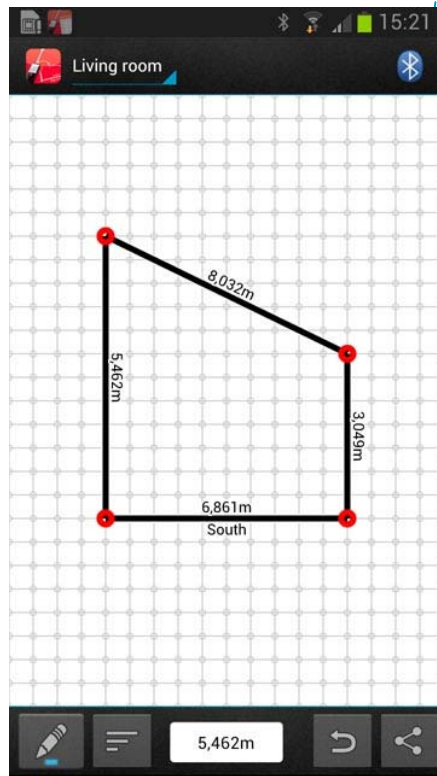

Leica Disto D8

Leica Disto D3aBT

DISTO™ sketch : Nuova App per Android

@ Un esempio di connessione

App per Android
Google Play

DISTO™ sketch con Android – Misura, Fotografa e Documenta !

Esporta i dati nel FotoAlbum o
invia il pdf e il file Excel via mail
direttamente all'ufficio o al cliente

Disegna sulla
griglia e
aggiungi la
misura
corrisponden
te ,
trascinando il
valore

Usa lo Smartphone
come un blocco note e
crea tanti fogli quanti ne
desideri

Aggiungi le
misure
direttamente
sulla foto che
hai acquisito
in cantiere