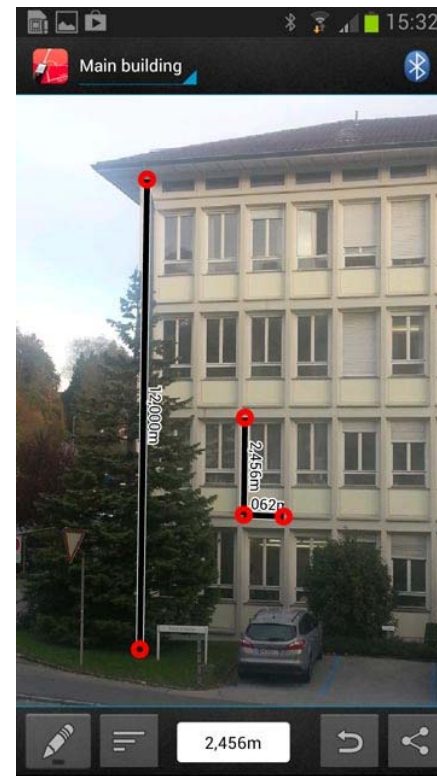

Leica Disto D8

Leica Disto D3aBT

DISTO™ sketch : Nuova App per Android

@ Un esempio di connessione

App per Android
Google Play

DISTO™ sketch con Android – Misura, Fotografa e Documenta !

Esporta i dati nel FotoAlbum o
invia il pdf e il file Excel via mail
direttamente all'ufficio o al cliente

Disegna sulla
griglia e
aggiungi la
misura
corrisponden
te ,
trascinando il
valore

Usa lo Smartphone
come un blocco note e
crea tanti fogli quanti ne
desideri

Aggiungi le
misure
direttamente
sulla foto che
hai acquisito
in cantiere