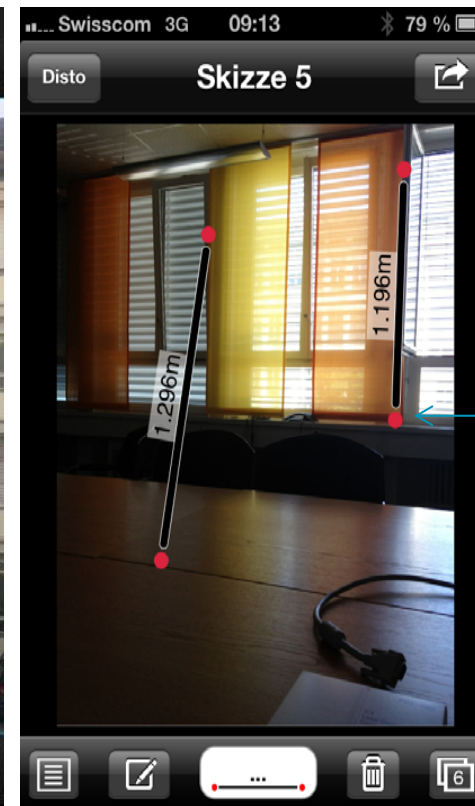

Leica DISTO™ sketch : Nuova App per Android e Apple

Leica DISTO™ sketch
App per iPhone e iPad
Apple Store

Leica DISTO™ sketch con Apple – Misura, Fotografa e Documenta !

Esporta i dati nel FotoAlbum o
invia il pdf e il file Excel via mail
direttamente all'ufficio o al cliente

Disegna sulla
griglia e
aggiungi la
misura
corrisponden
te
,trascinando
il valore

Usa l'iPhone o l'ipad
come un blocco note e
crea tanti fogli quanti ne
desideri

Aggiungi le
misure
direttamente
sulla foto che
hai acquisito
in cantiere