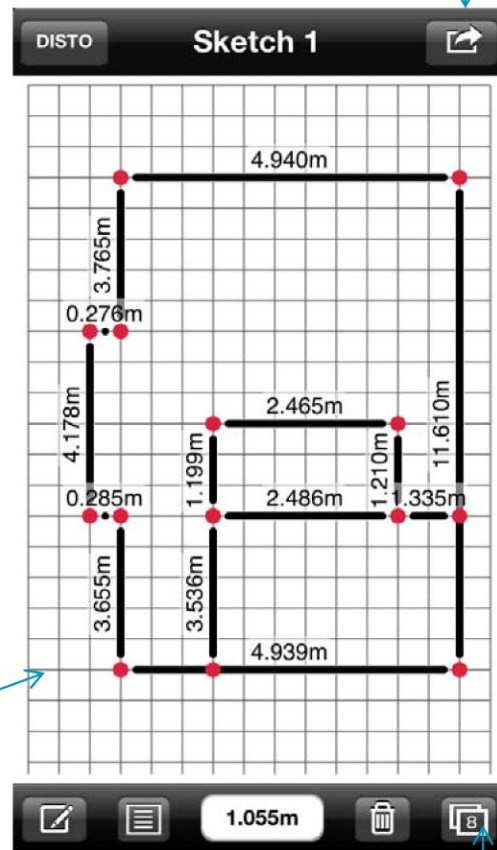

Leica DISTO™ sketch : Nuova App per Android e Apple

Leica DISTO™ sketch
App per iPhone e iPad
Apple Store

Leica DISTO™ sketch con Apple – Misura, Fotografa e Documenta !

Esporta i dati nel FotoAlbum o
invia il pdf e il file Excel via mail
direttamente all'ufficio o al cliente

Disegna sulla
griglia e
aggiungi la
misura
corrisponden
te
,trascinando
il valore

Usa l'iPhone o l'ipad
come un blocco note e
crea tanti fogli quanti ne
desideri

Aggiungi le
misure
direttamente
sulla foto che
hai acquisito
in cantiere

Leica DISTO™ sketch con Apple – Misura, Fotografa e Documenta !

Esporta i dati nel FotoAlbum o
invia il pdf e il file Excel via mail
direttamente all'ufficio o al cliente

Disegna sulla
griglia e
aggiungi la
misura
corrisponden
te
,trascinando
il valore