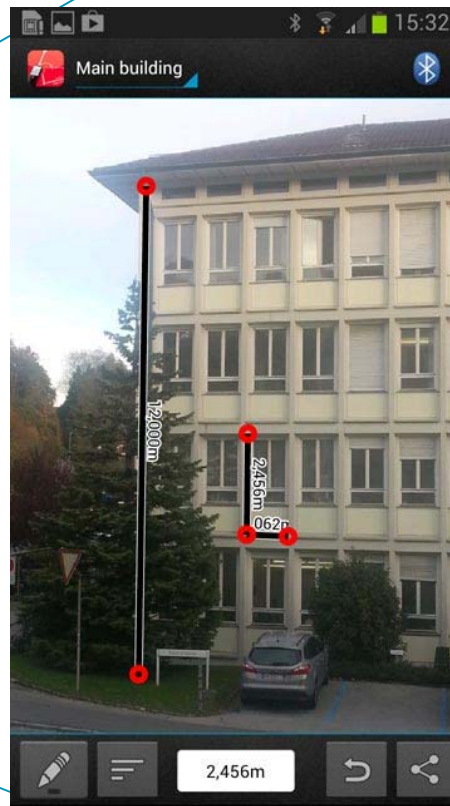

Disegna sulla
griglia e
aggiungi la
misura
corrisponden
te ,
trascinando il
valore

Usa lo Smartphone
come un blocco note e
crea tanti fogli quanti ne
desideri

Aggiungi le
misure
direttamente
sulla foto che
hai acquisito
in cantiere

Leica DISTO™ sketch : Nuova App per Android e Apple

Leica DISTO™ sketch
App per iPhone e iPad
Apple Store

Leica DISTO™ sketch con Apple – Misura, Fotografa e Documenta !

Esporta i dati nel FotoAlbum o
invia il pdf e il file Excel via mail
direttamente all'ufficio o al cliente

Disegna sulla
griglia e
aggiungi la
misura
corrisponden
te
,trascinando
il valore

Usa l'iPhone o l'ipad
come un blocco note e
crea tanti fogli quanti ne
desideri

Aggiungi le
misure
direttamente
sulla foto che
hai acquisito
in cantiere