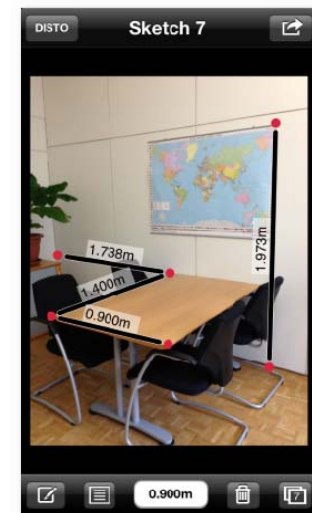

Leica Disto D8

Leica Disto D3aBT

DISTO™ sketch : Nuova App per Android

@ Un esempio di connessione

App per Android
Google Play

DISTO™ sketch con Android – Misura, Fotografa e Documenta !

Esporta i dati nel FotoAlbum o
invia il pdf e il file Excel via mail
direttamente all'ufficio o al cliente

Disegna sulla
griglia e
aggiungi la
misura
corrisponden
te ,
trascinando il
valore

Usa lo Smartphone
come un blocco note e
crea tanti fogli quanti ne
desideri

Aggiungi le
misure
direttamente
sulla foto che
hai acquisito
in cantiere