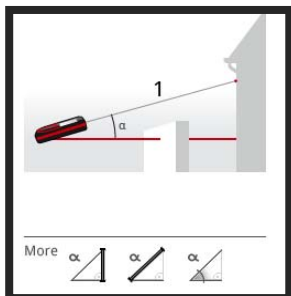

Puntamento semplice con Mirino Digitale Zoom 4x

Misure fino a ieri impossibili grazie all'inclinometro 360°

Misure di Altezze anche senza superfici di riflessione

Robustissimo ,semplicissimo e rapidissimo

Robustissimo e Facile da pulire: Classe IP65

Semplicissimo , grazie alle icone sempre visibili (Help in linea)

Rilievi Rapidi: Bluetooth® Smart con App gratuita
Trasferisci dati al tuo Iphone o IPAD e crea rapidi disegni ,
o acquisisci una foto e misura le dimensioni reali