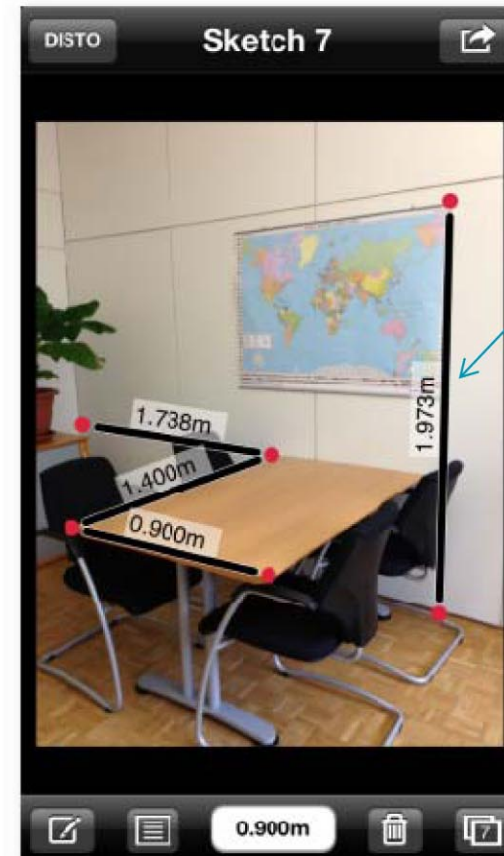

Aggiungi le
misure
direttamente
sulla foto che
hai acquisito
in cantiere