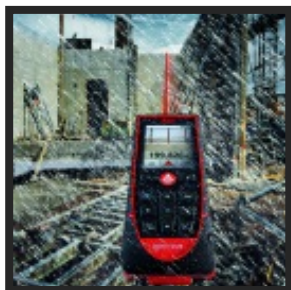

Puntamento semplice con Mirino Digitale Zoom 4x

Misure fino a ieri impossibili grazie all'inclinometro 360°

Misure di Altezze anche senza superfici di riflessione

Robustissimo ,semplicissimo e rapidissimo

Robustissimo e Facile da pulire: Classe IP65

Semplicissimo , grazie alle icone sempre visibili (Help in linea)

Rilievi Rapidi: Bluetooth® Smart con App gratuita
Trasferisci dati al tuo Iphone o IPAD e crea rapidi disegni ,
o acquisisci una foto e misura le dimensioni reali