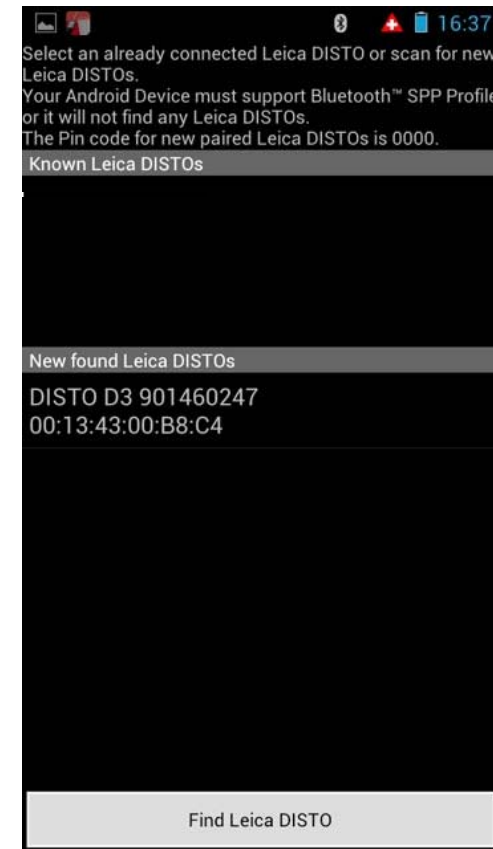

Leica Disto D8

Leica Disto D3aBT

DISTO™ sketch : Nuova App per Android

@ Un esempio di connessione

App per Android
Google Play

DISTO™ sketch con Android – Misura, Fotografa e Documenta !

Esporta i dati nel FotoAlbum o
invia il pdf e il file Excel via mail
direttamente all'ufficio o al cliente

Disegna sulla
griglia e
aggiungi la
misura
corrisponden
te ,
trascinando il
valore

Usa lo Smartphone
come un blocco note e
crea tanti fogli quanti ne
desideri

Aggiungi le
misure
direttamente
sulla foto che
hai acquisito
in cantiere

DISTO™ Transfer con Android – Misura,Elabora e Invia !

Esporta i dati nel file Excel e invia il preventivo via mail direttamente all'ufficio o al cliente

Il mondo delle APPS

 Bluetooth 2.1 SPP Profile	 Windows	 Mac OS Mac [™] OS	 Android	 Apple iOS
<p>Leica DISTO[™] D3a BT & D8</p> 	<p>DISTO[™] transfer PC</p>	<p>Non ancora pianificata</p>	<p>DISTO[™] transfer Android</p> <p>Leica DISTO[™] sketch</p>	<p>No SPP</p>
<p>Leica DISTO[™] D510</p>  <p>Bluetooth[®] SMART</p>	<p>DISTO[™] transfer PC → Aggiornamento in progresso</p>	<p>Non ancora pianificata</p>	<p>Android non supporta ancora Bluetooth[®] smart</p>	<p>Leica DISTO[™] sketch</p>

Leica DISTO™ sketch : Nuova App per Android e Apple

Leica DISTO™ sketch
App per iPhone e iPad
Apple Store

Leica DISTO™ sketch con Apple – Misura, Fotografa e Documenta !

Esporta i dati nel FotoAlbum o
invia il pdf e il file Excel via mail
direttamente all'ufficio o al cliente