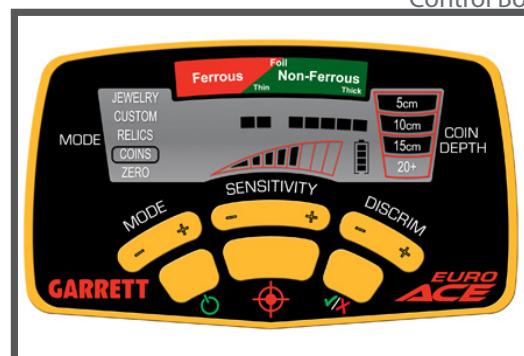

Il Metal Detector Garret EURO ACE è assolutamente versatile e ideale per la ricerca di monete e reperti, in terreni mineralizzati o spiagge.

Questo Metal Detector ha potenziato oltre le caratteristiche dell'ACE 250, famoso a livello mondiale, una nuova e più affidabile piastra di ricerca ad alte frequenze, in grado di effettuare discriminazioni del ferro più precise.

CARATTERISTICHE PRINCIPALI

- Scala di identificazione a 12 segmenti
- Discriminazione del ferro a 6 segmenti
- Discriminazione regolabile
- Sensibilità regolabile
- Pinpoint centratore
- 3 toni audio identificativi
- Frequenza a 8.25 kHz
- Piastra standard 8.5" x 11" DD PROformance
- Lunghezza: regolabile da 106 a 129 cm.
- Peso 1.27 kg.
- Batterie 4 AA (include)
- Garanzia 2 anni

ENHANCED
iron

GTA™

One-Touch™
TREASURE HUNTING

Control Box

Piastra di Ricerca PROformance DD 28x22